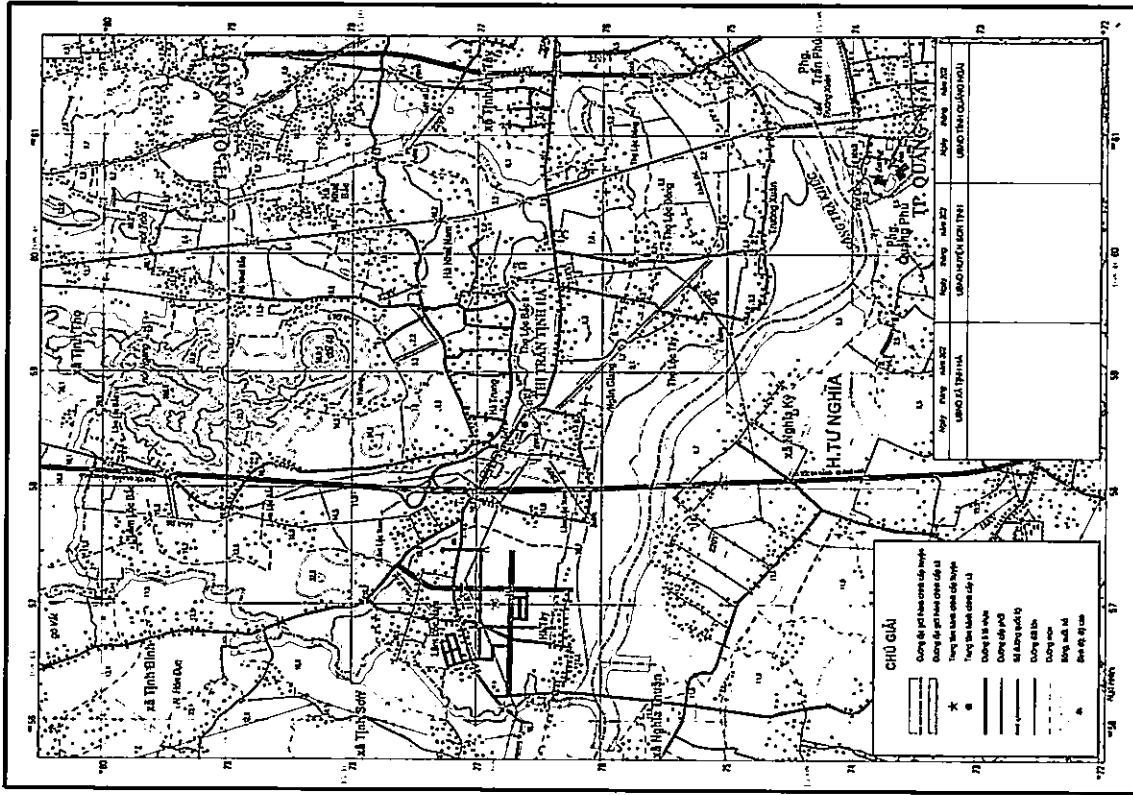

Sơn Tinh, tháng 12 năm 2024

BẢN ĐỒ PHƯƠNG AN THÀNH LẬP THỊ TRẤN TỈNH HÀ, HUYỆN SƠN TINH, TỈNH QUẢNG NGÃI

TỶ LỆ 1:25.000

CHỖ ĐẶT BẢN ĐỒ PHƯƠNG AN THÀNH LẬP THỊ TRẤN TỈNH HÀ, HUYỆN SƠN TINH, TỈNH QUẢNG NGÃI